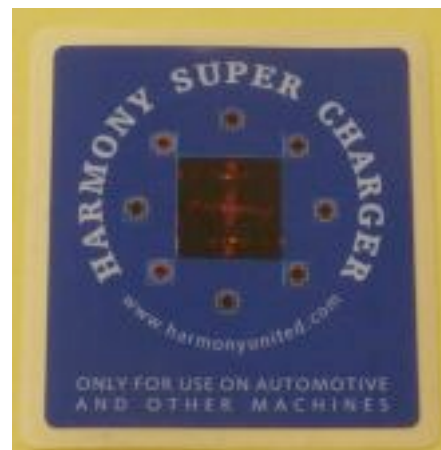

## Harmony - Super Charger

Der Harmony - Super Charger wurde für Autos entwickelt. Er gleicht elektromagnetische Belastungen aus und harmonisiert im ganzen Auto die Energiesysteme untereinander und damit die direkte Umgebung des Fahrers und der Mitfahrer. Konzentriert, hellwach und entspannt wird das Fahrziel erreicht.

Die Energiesysteme des Autos arbeiten reibungsloser und exakter zusammen. Die Teile nutzen sich weniger ab, das Fahrzeug hält länger. Die Abgaswerte bleiben optimal.

Der Harmony - Super Charger , kann auch in Wohnungen mit hoher elektromagnetischer Belastung angebracht werden. Oder er dient als Energie Optimierer unterwegs in Hotels und Ferienwohnungen.

Den Harmony - Super Charger von oben auf dem Armaturenbrett, beim Lenkrad, auf der Lenkersäule oder in der Mitte des Autos im Sichtfeld des Fahrers anbringen.

(Masse: 90 x 85 mm)